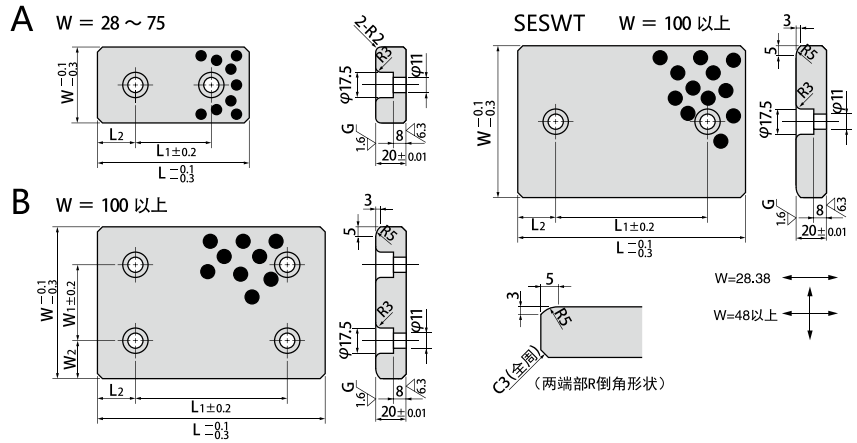

SWSW 20mm 厚度自润滑导板
SWSW 20mm Oilless Wear Plate

www.st-bearing.com

材质	高力黄铜 + 石墨
Material	CuZn25Al5Mn3Fe3 + Graphite

产品代号 Part No.	W	L	W ₁	L ₁	L ₂	Catalog No.	
SESW - 2875	28	75	-	45	15	A	SESW
SESW - 28100		100	-	50	25		
SESW - 28150		150	-	100	25		
SESW - 3875	38	75	-	45	15		
SESW - 38100		100	-	50	25		
SESW - 38150		150	-	100	25		
SESW - 4875	48	75	-	45	15		
SESW - 48100		100	-	50	25		
SESW - 48125		125	-	75	25		
SESW - 48150		150	-	100	25		
SESW - 48200	58	200	-	150	25		
SESW - 5875		75	-	45	15		
SESW - 58100		100	-	50	25		
SESW - 58150	75	150	-	100	25		
SESW - 7575		75	-	25	25		
SESW - 75100		100	-	50	25		
SESW - 75125		125	-	75	25		
SESW - 75150	100	150	-	100	25		
SESW - 75200		200	-	150	25		
SESW - 100100		100	50	50	25		
SESW - 100125		125	50	75	25		
SESW - 100150	125	150	50	100	25		
SESW - 100200		200	50	150	25		
SESW - 100250		250	50	200	25		
SESW - 100300		300	50	200	50		
SESW - 125125	150	125	50	75	25		
SESW - 125150		150	50	100	25		
SESW - 125200		200	50	150	25		
SESW - 125250		250	50	200	25		
SESW - 125300	150	300	50	200	50		
SESW - 125350		350	50	200	75		
SESW - 150150		150	100	100	25		
SESW - 150200	150	200	100	150	25		
SESW - 150250		250	100	200	25		

How to order: Part No. W L
订单方式: SESW 28 75